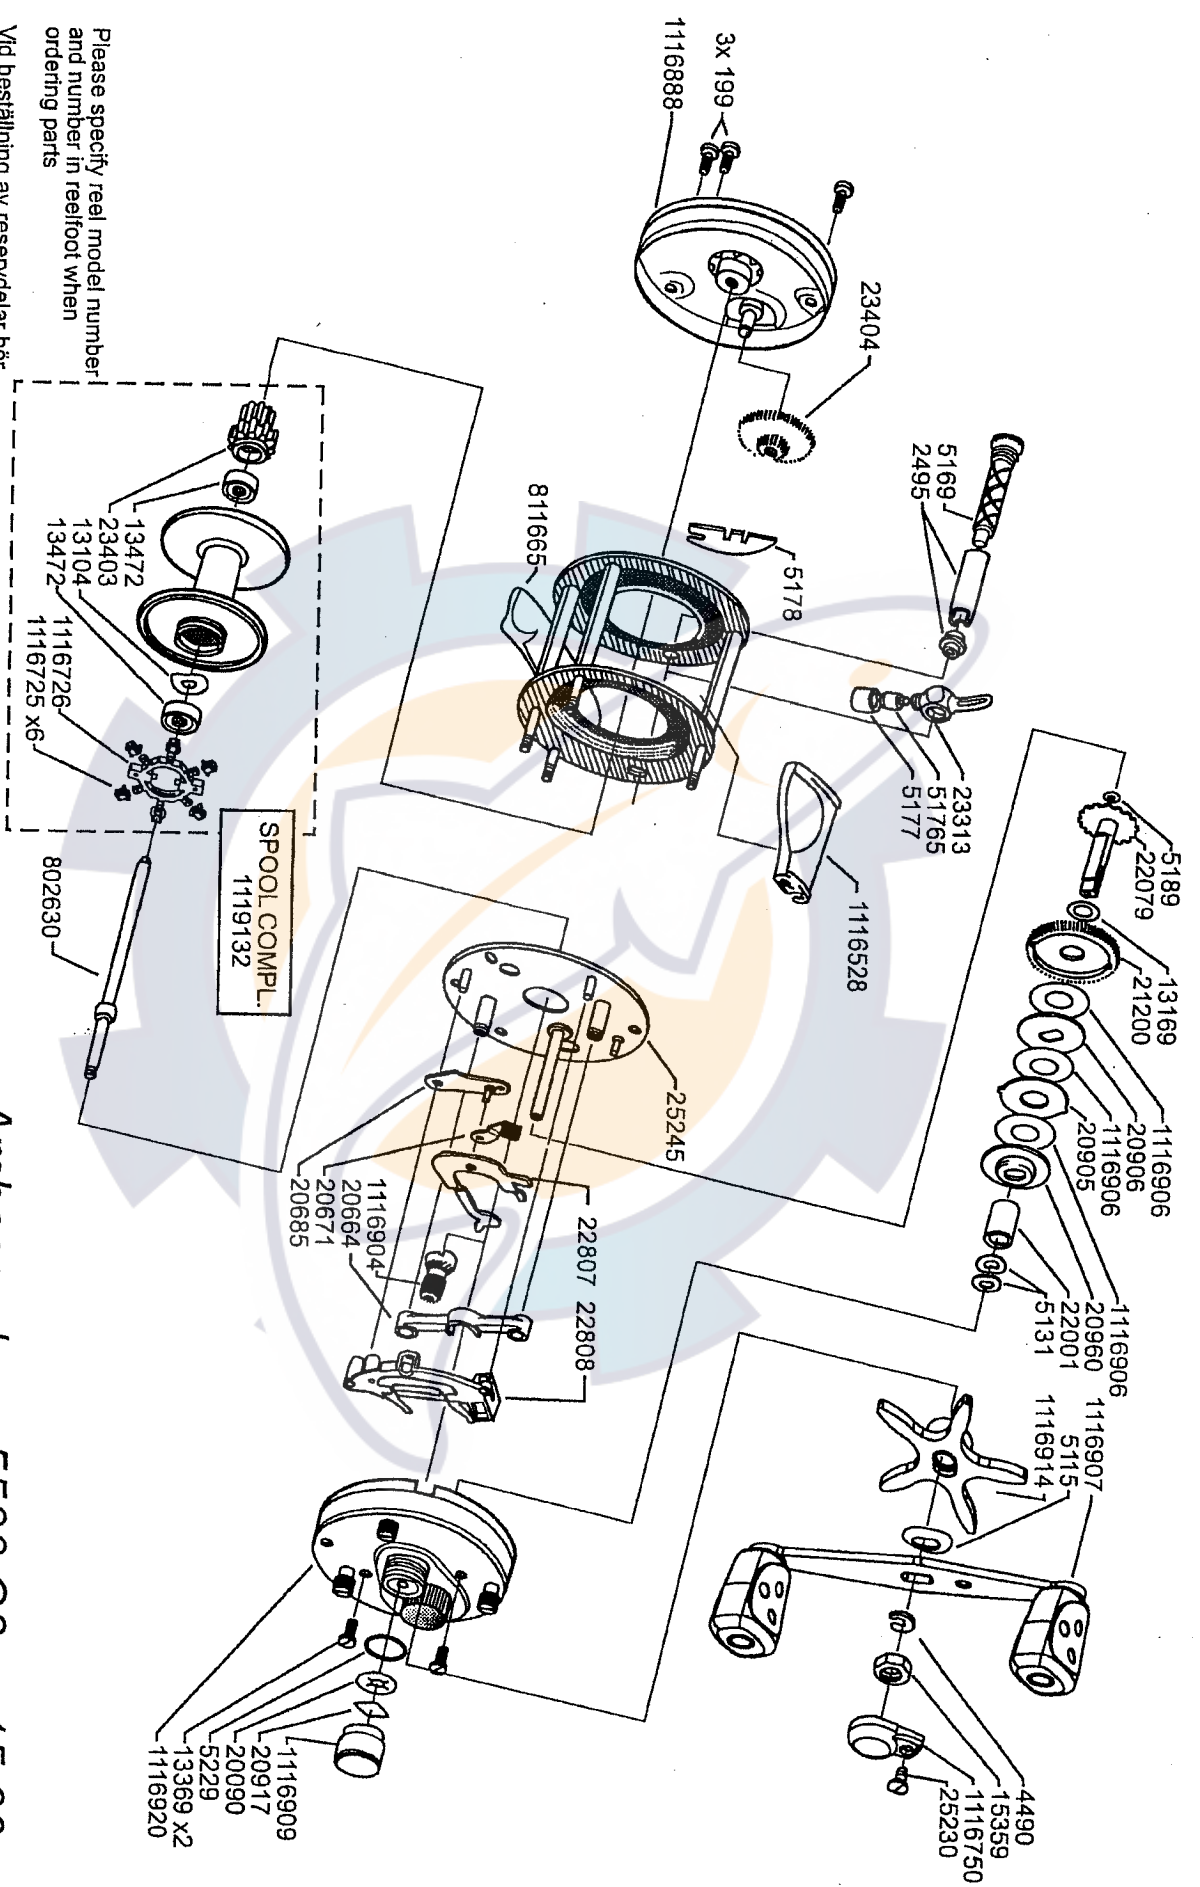

Please specify reel model number and number in reelfoot when ordering parts

Vid beställning av reservdelar bör alltid rullfötyp och nummer-beteckning under rullföten anges

Ambassadeur 5500 C3 15 00

1115455 Bright Silver

34-12458-1